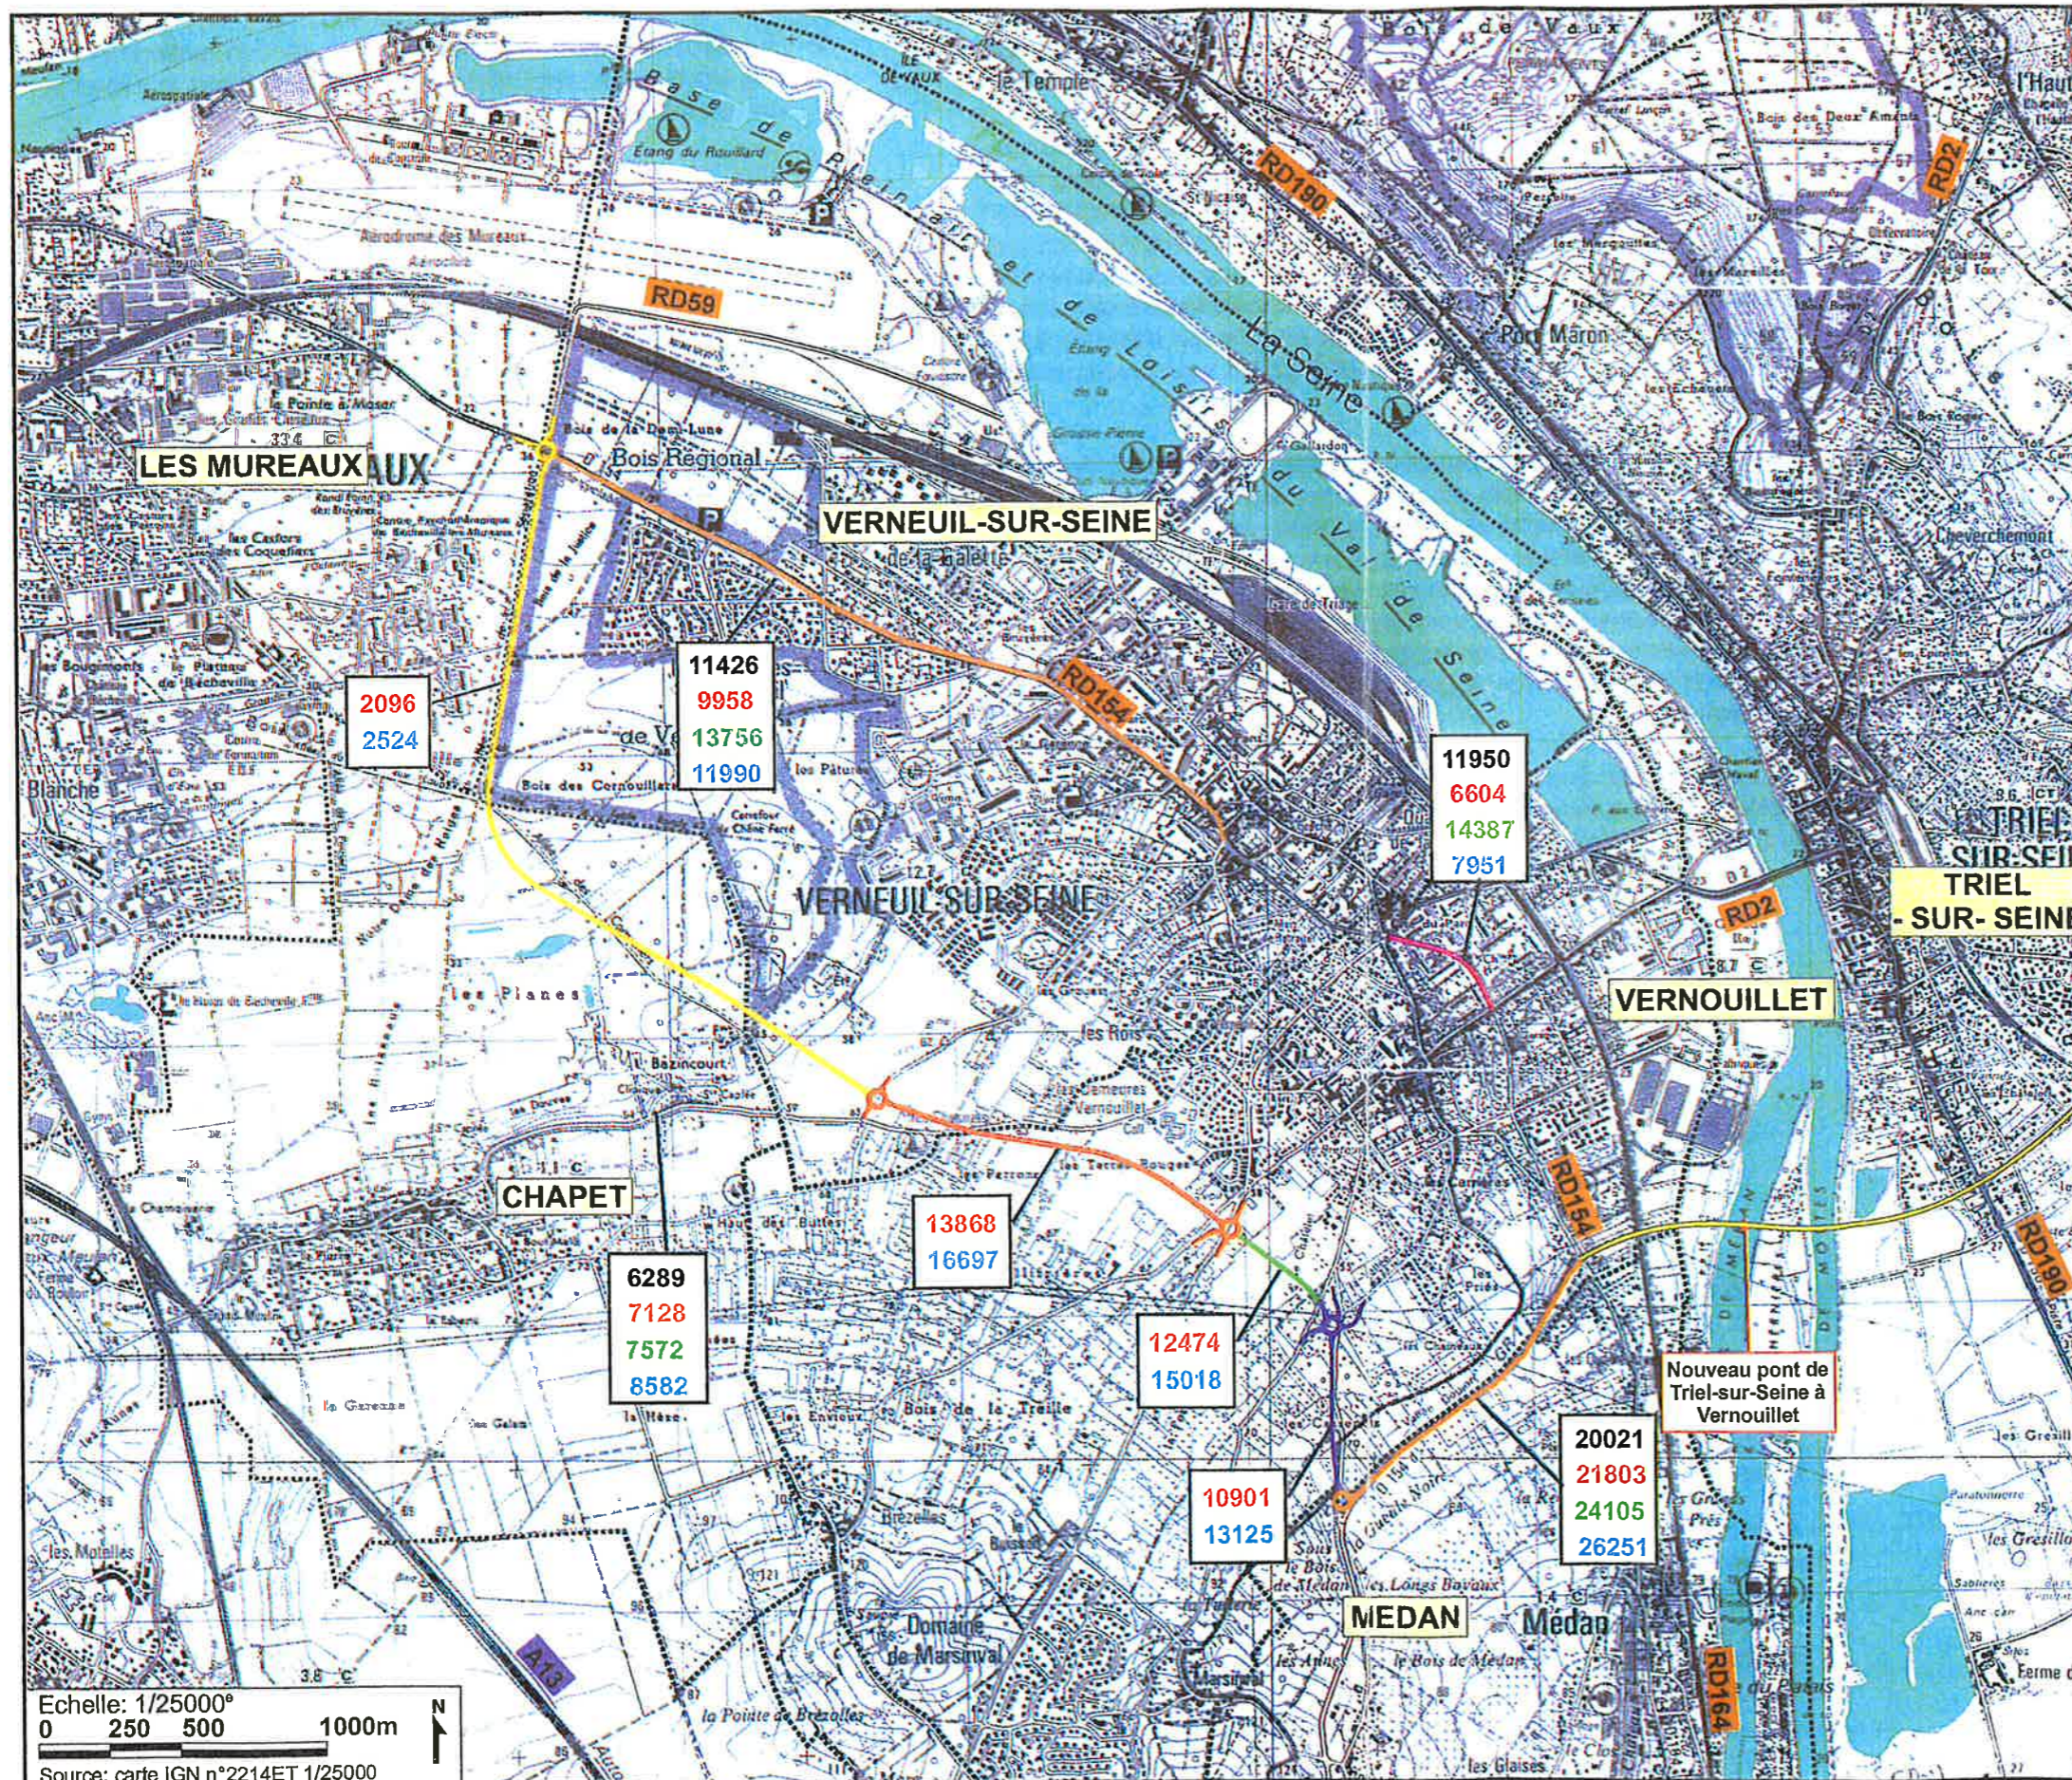

# TRAFICS PREVISIONNELS EN TMJA AVEC ET SANS DEVIATION AUX HORIZONS 2015 ET 2020

11000: Trafic sans la déviation à l'horizon 2015  
 11000: Trafic avec la déviation à l'horizon 2015  
 11000: Trafic sans la déviation à l'horizon 2020  
 11000: Trafic avec la déviation à l'horizon 2020  
 Section concernée par le trafic  
 ..... Limite de commune